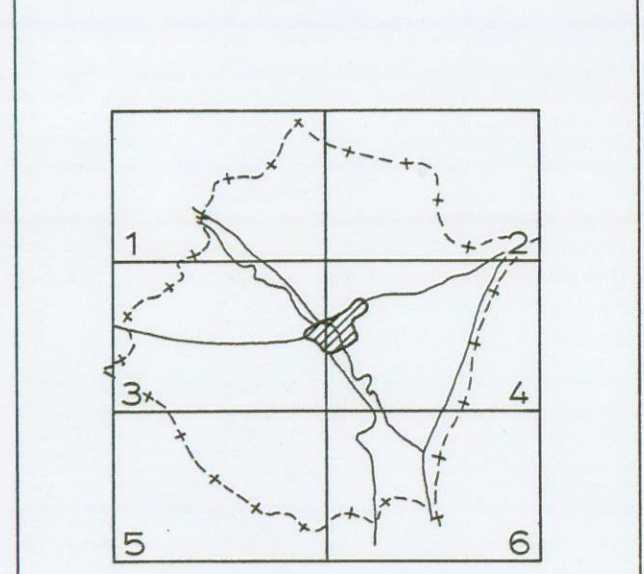

GRAFICO DE DISTRIBUCION DE MINUTAS DEL TERMINO MUNICIPAL DE BARBASTRO (HUESCA)

DILIGENCIA: Se pone para hacer constar que el presente plano sustituye al plano n.º 13 de las N.S.M. de Barbastro como consecuencia de la iniciación del expediente de modificación del art. 4.2.10 apart. 1, D) de las Normas Urbanísticas Municipales y con el fin de subsanar el error de escala advertido en el plano original de la zona de prohibición para la instalación de granjas entorno a los núcleos urbanos.

En Barbastro a 20 de Agosto de 1998
El Arquitecto Jefe de la Sección Técnica:

[Signature]
FIG.: Antonio Abarca Anoro